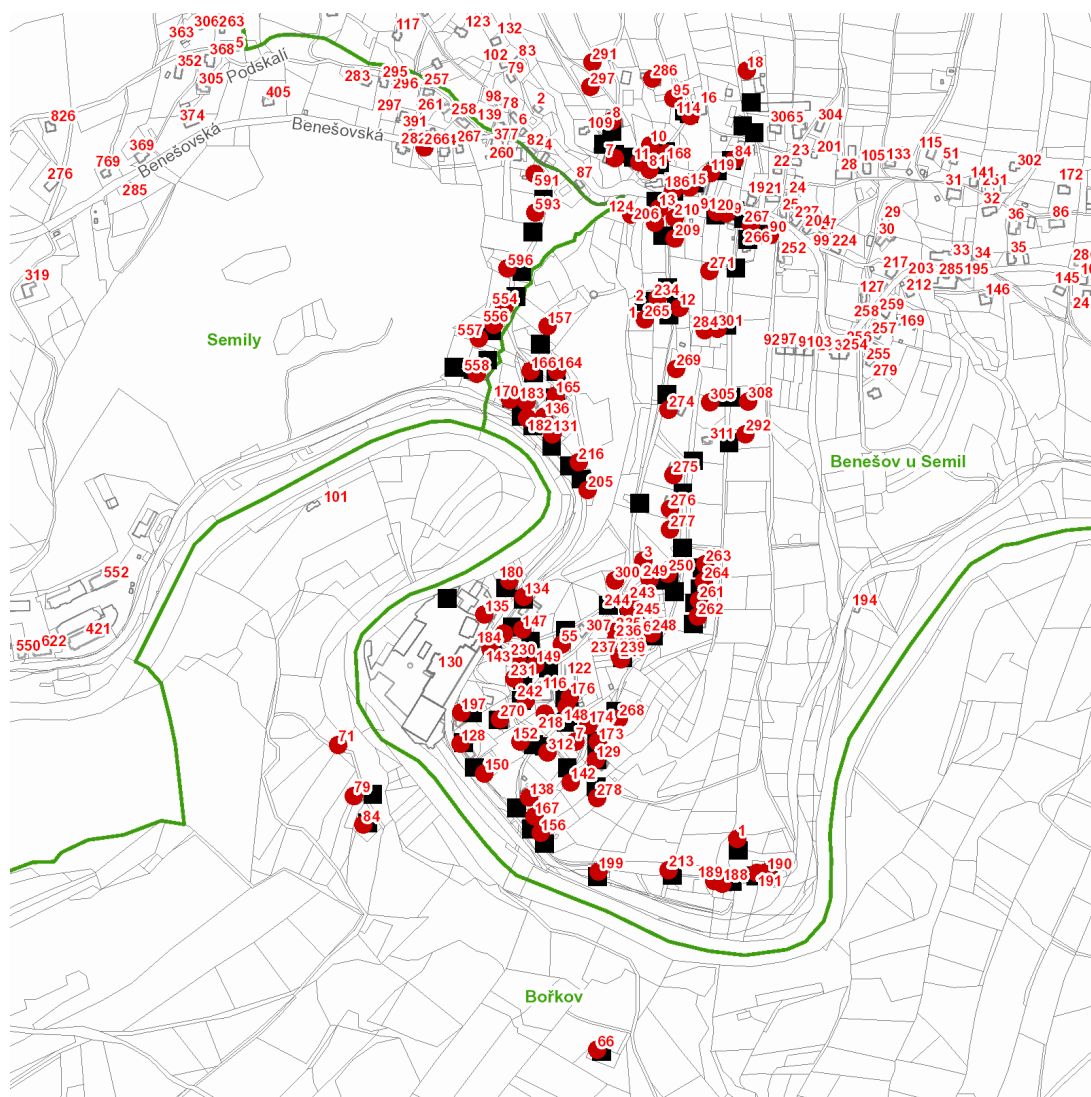

dne **6. 8. 2021** od **7:30** do **11:00** hodin

Plánovaná odstávka zahrnuje tyto lokality:**Benešov u Semil (okres Semily)**

č. p. 1, 8, 10, 11, 12, 13, 15, 18, 20, 55, 81, 84, 90, 91, 95, 114, 119, 124, 128, 129, 131, 134, 135, 136, 138, 142, 143, 147, 148, 149, 150, 152, 156, 157, 164-168, 170, 173, 174, 176, 180, 182, 183, 186, 188, 189, 190, 191, 197, 199, 205, 206, 209, 210, 213, 216, 218, 230, 231, 234-240, 242-246, 248, 249, 250, 261-265, 267-271, 274-278, 284, 286, 291, 292, 297, 300, 301, 305, 308, 312

č. ev. 3, 7

kat. území **Benešov u Semil** (kód **602477**): parcelní č. 310/1,2,3, 433, 437/9

Semily (okres Semily)

Benešovská: č. p. 266

Podskalí: č. p. 554, 556, 557, 558, 591, 593, 596

Slaná (okres Semily)

dne 6. 8. 2021 od 7:30 do 11:00 hodin**Orientační mapový podklad odstávkou dotčených lokalit****VYSVĚTLIVKY**

- – adresy dotčené odstávkou elektřiny
- – místa připojení k elektrické síti dotčená odstávkou

INFORMACE ZASLÁNA

IDDS: shxbp99 (Obec Benešov u Semil)

IDDS: d36bywp (Město Semily)

IDDS: j7bbp7f (Obec Slaná)