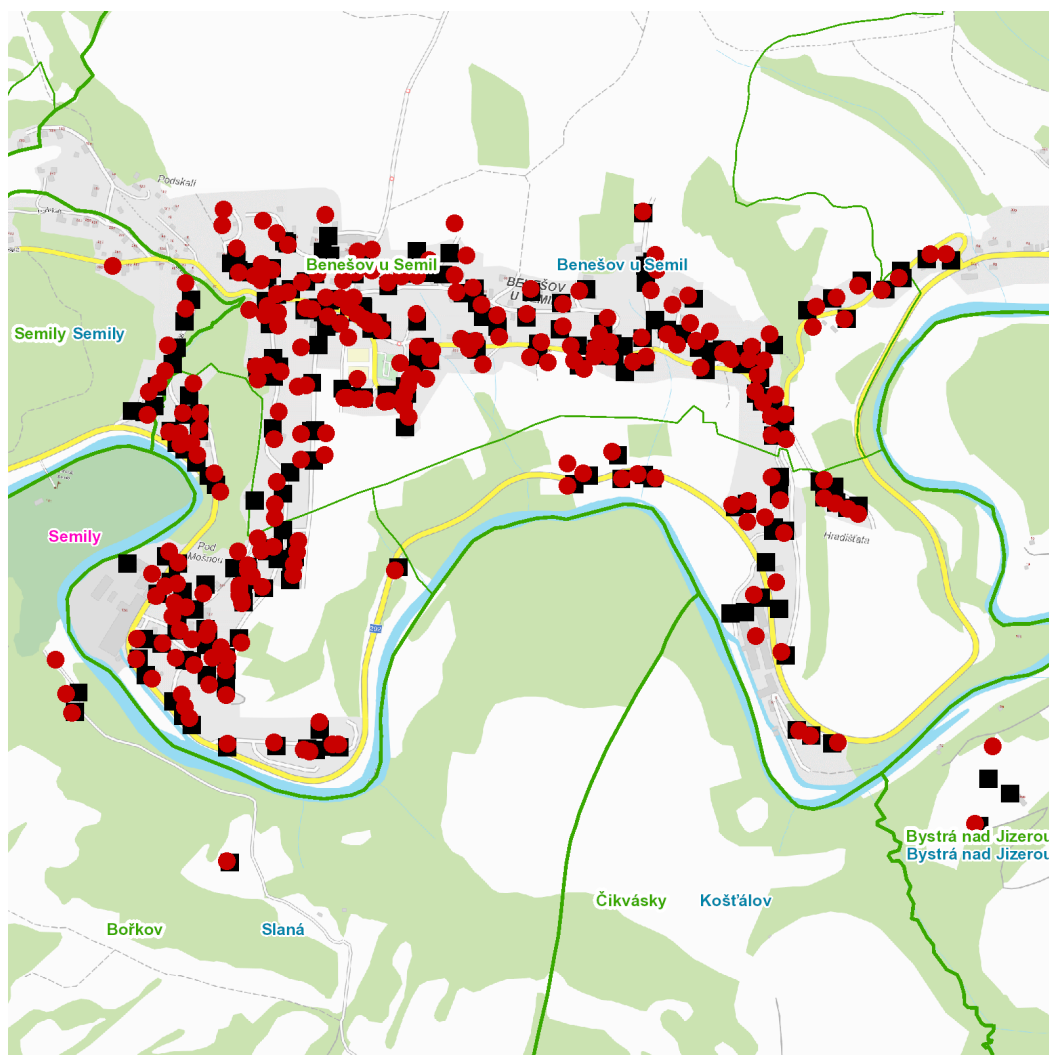

dne **16. 6. 2022** od **7:30** do **18:30** hodin

---

**Plánovaná odstávka zahrnuje tyto lokality:****Benešov u Semil (okres Semily)**

č. p. 1, 5, 8, 10, 11, 12, 13, 15, 18-29, 31-56, 58-64, 77, 80, 81, 84, 86, 88-93, 95, 96, 97, 99, 100, 103, 105, 107, 110, 113, 114, 118, 119, 120, 124-129, 131, 133, 134, 135, 136, 138, 140-152, 154-158, 160, 161, 164-170, 172-176, 178, 180, 182, 183, 185, 186, 188, 189, 190, 191, 193-197, 199-206, 208-214, 216-222, 224-231, 233-246, 248, 249, 250, 252-259, 261-265, 267-271, 274-280, 282, 283, 284, 286, 289, 290, 291, 292, 294, 297, 300, 301, 304, 305, 308, 311, 312

č. p. 31, 85

**Semily (okres Semily)**

**Benešovská:** č. p. 266

**Podskalí:** č. p. 554, 556, 557, 558, 591, 593, 596

**Slaná (okres Semily)**

část obce **Bořkov**

č. p. 66, 71, 79, 84

---

### Orientační mapový podklad odstávkou dotčených lokalit

#### VYSVĚTLIVKY

- – adresy dotčené odstávkou elektřiny
- – místa připojení k elektrické síti dotčená odstávkou